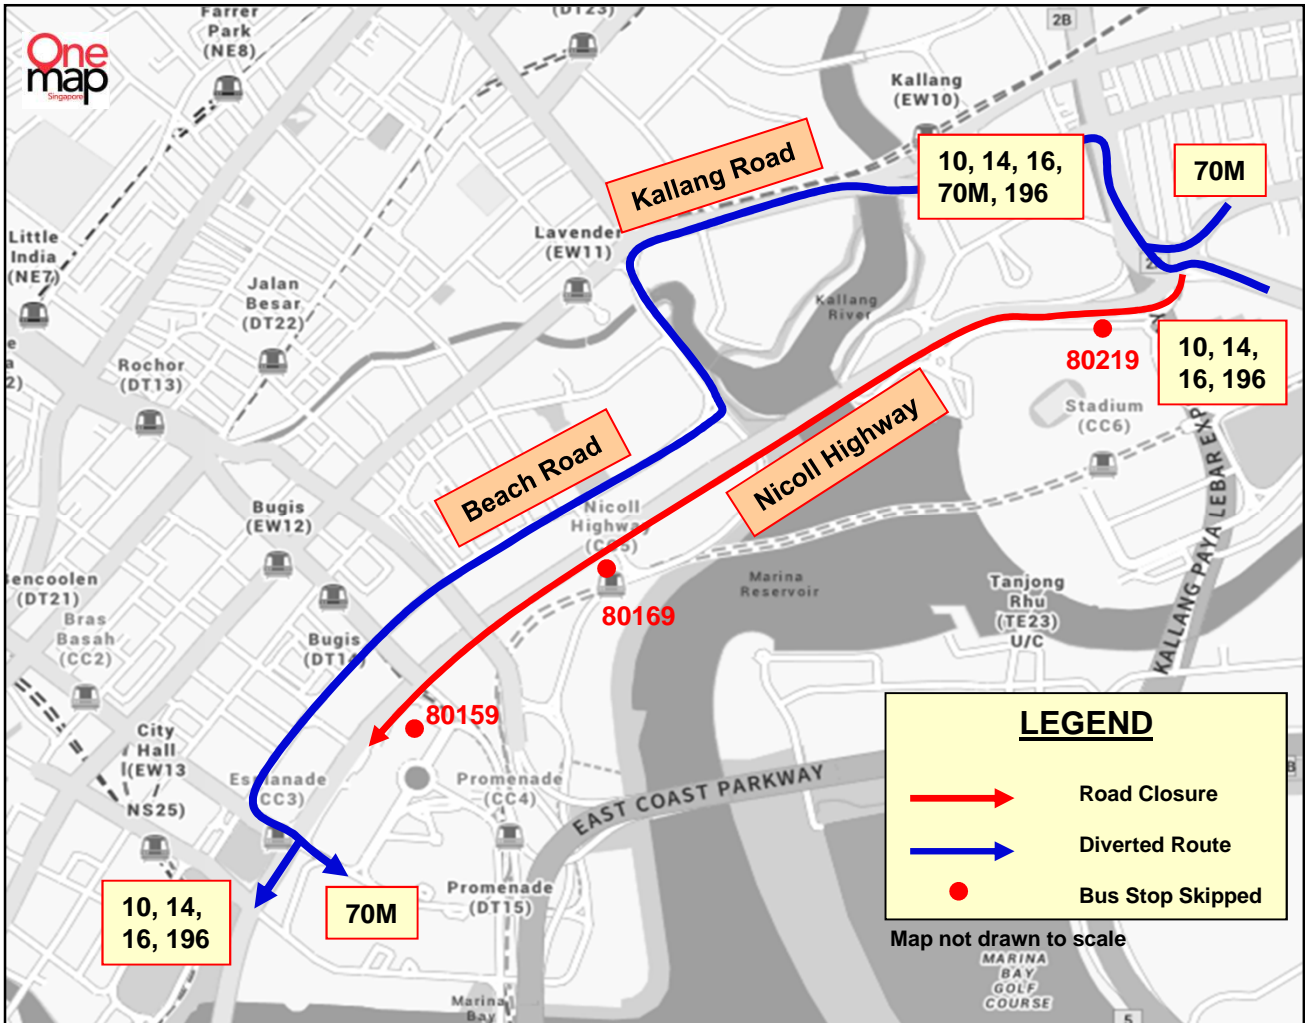

# Temporary Route Diversion

巴士路线暂时改道 Lencongan Laluan Sementara தற்காலிக மாற்றுப்பாதை

**Sunday, 10 March 2019**  
**4.00am to 10.00am**

## MetaSprint Series Singapore 2019 - Duathlon

Road Name 路名 • Nama Jalan • தெருப் பெயர்கள்	Bus Stop Skipped 不停靠的车站 • Perhentian Bas yand Dilangkau • தவிர்க்கப்படும் பேருந்து நிறுத்தங்கள்	Affected Bus Service No. 受影响的巴士服务路线 • No. Perkhidmatan Bas Yang Terjejas • பாதிக்கப்படும் பேருந்து சேவை எண்	Bus Stop Code 巴士站编号 • Kod Perhentian Bas • பேருந்து நிறுத்தக் குறியீடு
Nicoll Highway	Suntec City	10, 14, 16, 70M, 196	80159
	Nicoll Highway Station		80169
	National Stadium		80219